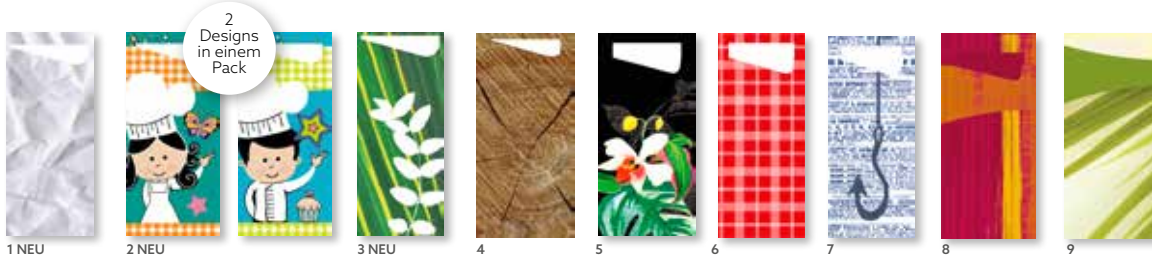

DUNI SACCHETTO® TISSUE, 8,5 X 19 CM