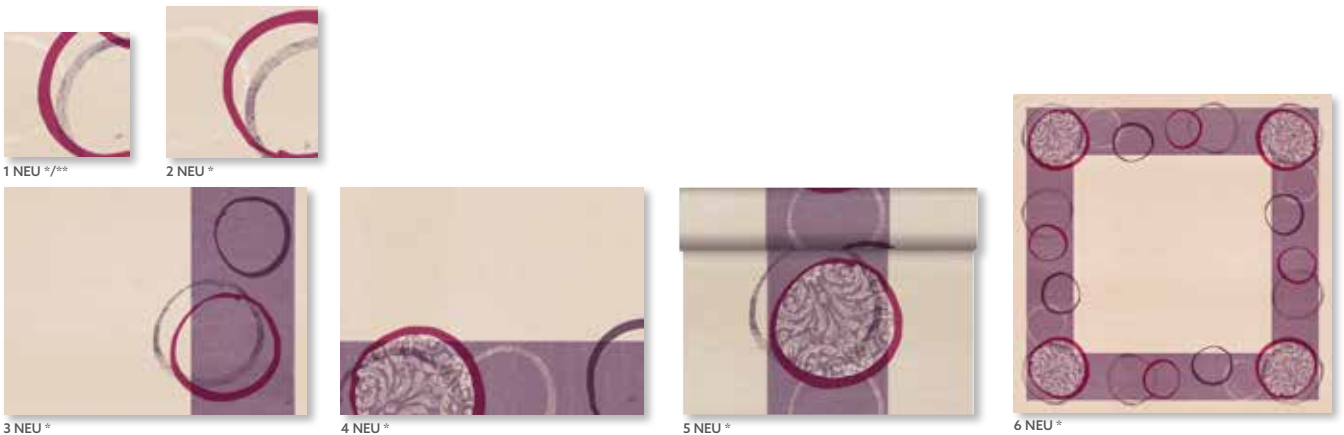

ORBIT PLUM

NR.	ARTNR.	BESCHREIBUNG	PACK
1	174198	Zelltuch-Serviette, 3-lagig, 33 x 33 cm	10 x 50
	174213	Zelltuch-Serviette, 3-lagig, 33 x 33 cm	4 x 250
2	174253	Dunilin® Serviette, 40 x 40 cm	12 x 50
3	174345	Dunichel® Tischset, 30 x 40 cm	5 x 100

Passende Kerzen & Accessoires

7	165676	Kerzenhalter Patio Plum, Glas, 125 x 75 mm Ø innen	2 x 6

NR.	ARTNR.	BESCHREIBUNG	PACK
4	174359	Papier Tischset, 30 x 40 cm	4 x 250
5	174328	Dunichel® Tête-à-Tête-Tischläufer, 0,4 x 24 m	6 x 1
6	175416	Dunichel® Mitteldecke, 84 x 84 cm	5 x 20

8	165667	Switch & Shine, Nachfüller, Plum, 65 x 65 mm, 30 Std.	2 x 6

Farblich kombinierbar mit

CREAM

GRANITE GREY

PLUM