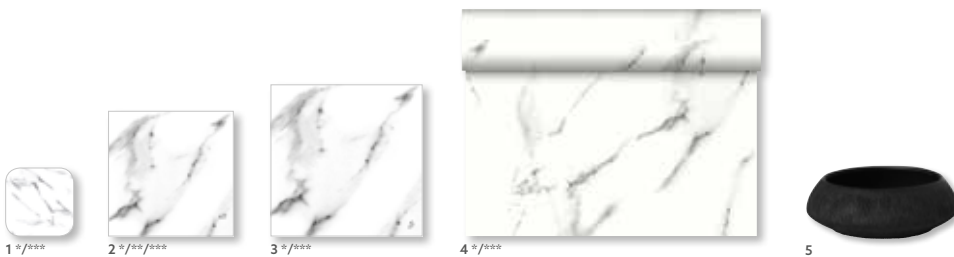

MARBLE

1 */***

2 */**/***

3 */***

4 */***

5

NR.	ARTNR.	BESCHREIBUNG	PACK
1	171457	Dunilin® Untersetzer, 9 x 9 cm	8 x 250
2	171465	Zelltuch-Serviette, 3-lagig, 33 x 33 cm	10 x 50

NR.	ARTNR.	BESCHREIBUNG	PACK
3	171466	Dunilin® Serviette, 40 x 40 cm	5 x 50
4	171456	Dunichel® Tête-à-Tête-Tischläufer, 0,4 x 24 m	6 x 1

Passende Kerzen & Accessoires

5	170187	Kerzenteller Mega, Schwarz, 70 x 85 mm Ø innen, Keramik	2 x 6

Farblich kombinierbar mit

WEIß

MELLOW ROSE

SCHWARZ

* Diese Produkte sind FSC-zertifiziert

** Diese Produkte tragen das Nordic Ecolabel (Swan).

*** Diese Produkte sind kompostierbar