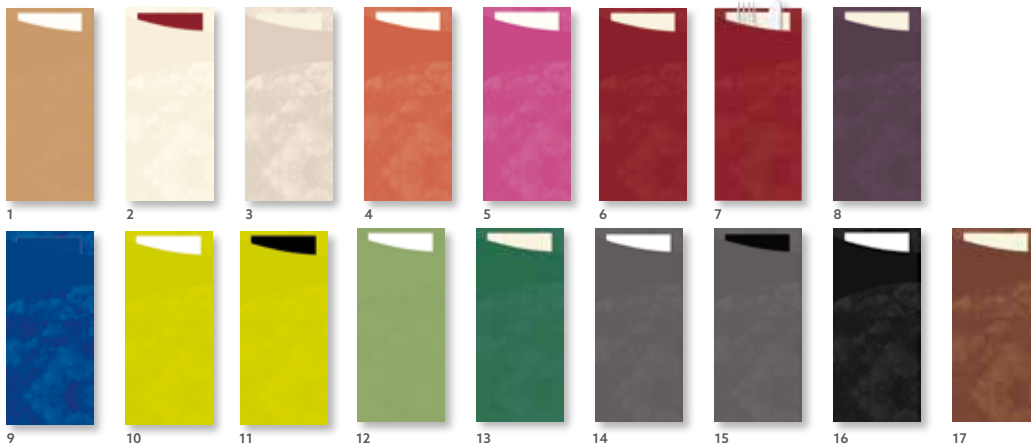

DUNI SACCHETTO® TISSUE, 8,5 X 19 CM