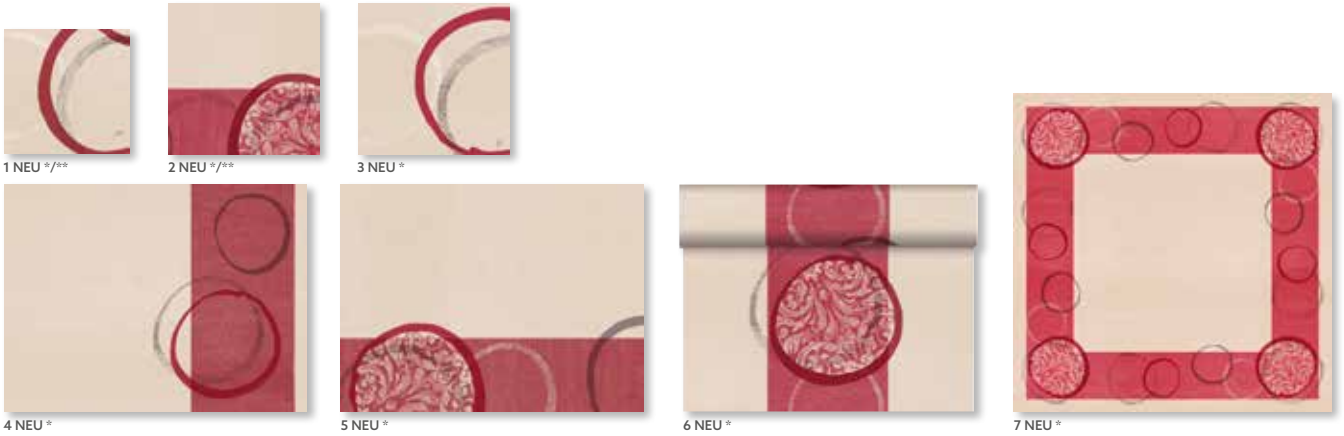

ORBIT BORDEAUX

NR.	ARTNR.	BESCHREIBUNG	PACK
1	174199	Zelltuch-Serviette, 3-lagig, 33 x 33 cm	10 x 50
	174214	Zelltuch-Serviette, 3-lagig, 33 x 33 cm	4 x 250
2	174234	Klassik-Serviette, 4-lagig, 40 x 40 cm	6 x 50
3	174254	Dunilin® Serviette, 40 x 40 cm	12 x 50

Passende Kerzen & Accessoires

8	155914	Kerzenglas Ibiza, Bordeaux, 55 x 85 mm, 18 Std.	12 x 1

NR.	ARTNR.	BESCHREIBUNG	PACK
4	174346	Dunichel® Tischset, 30 x 40 cm	5 x 100
5	174360	Papier Tischset, 30 x 40 cm	4 x 250
6	174329	Dunichel® Tête-à-Tête-Tischläufer, 0,4 x 24 m	6 x 1
7	174299	Dunichel® Mitteldecke, 84 x 84 cm	5 x 20

9	171474	Kerzengläser Switch & Shine Komplettsset Wood, 85 x 80 mm, 30 Std.	4 x 3

Farblich kombinierbar mit

CREAM

GRANITE GREY

BORDEAUX