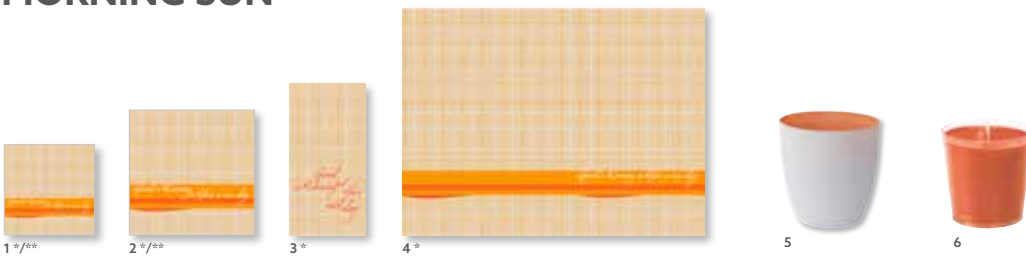

## MORNING SUN

NR.	ARTNR.	BESCHREIBUNG	PACK	NR.	ARTNR.	BESCHREIBUNG	PACK
1	168312	Zelltuch-Serviette, 3-lagig, 24 x 24 cm	8 x 250	3	168315	Dunilin® Serviette, 20 x 40 cm, 1/8-Falz	12 x 120
2	168314	Zelltuch-Serviette, 3-lagig, 33 x 33 cm	4 x 250	4	168583	Dunicel® Tischset, 30 x 40 cm	5 x 100
<i>Passende Kerzen &amp; Accessoires</i>							
5	168264	Kerzenhalter Poppie, Weiß/Soft Mandarin, 90 x 85 mm	2 x 6	6	165666	Switch & Shine Nachfüller, Mandarin, 65 x 65 mm, 30 Std.	2 x 6