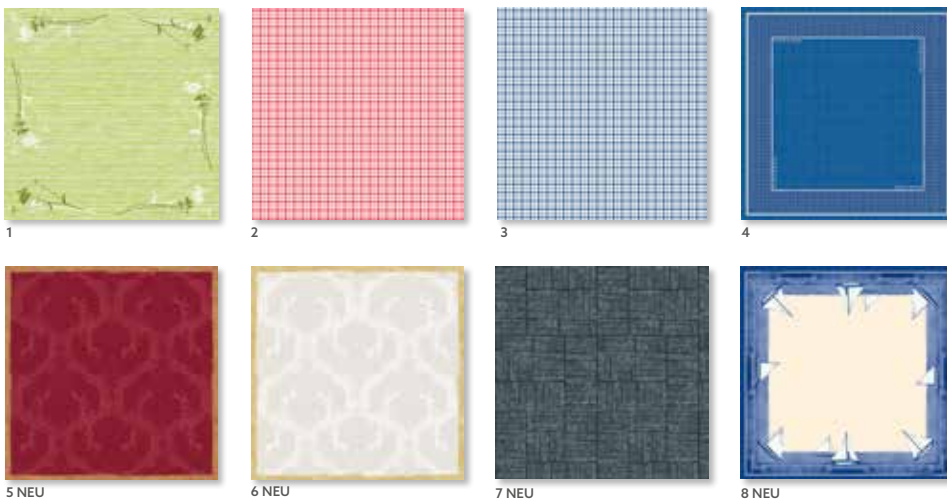

DUNISILK®+ MITTELDECKEN, 84 X 84 CM

84 x 84 cm

NR.	ARTNR.	BESCHREIBUNG					PACK	NR.	ARTNR.	BESCHREIBUNG					PACK
1	168311	Achillea Green	•				5 x 20	5	174369	Royal Bordeaux	•				5 x 20
2	168313	Giovanni	•				5 x 20	6	174368	Royal White	•				5 x 20
3	171261	Giovanni Blau	•				5 x 20	7	171397	By the Sea	•				5 x 20
4	171398	Santorini	•				5 x 20	8	174370	Sailing	•				5 x 20