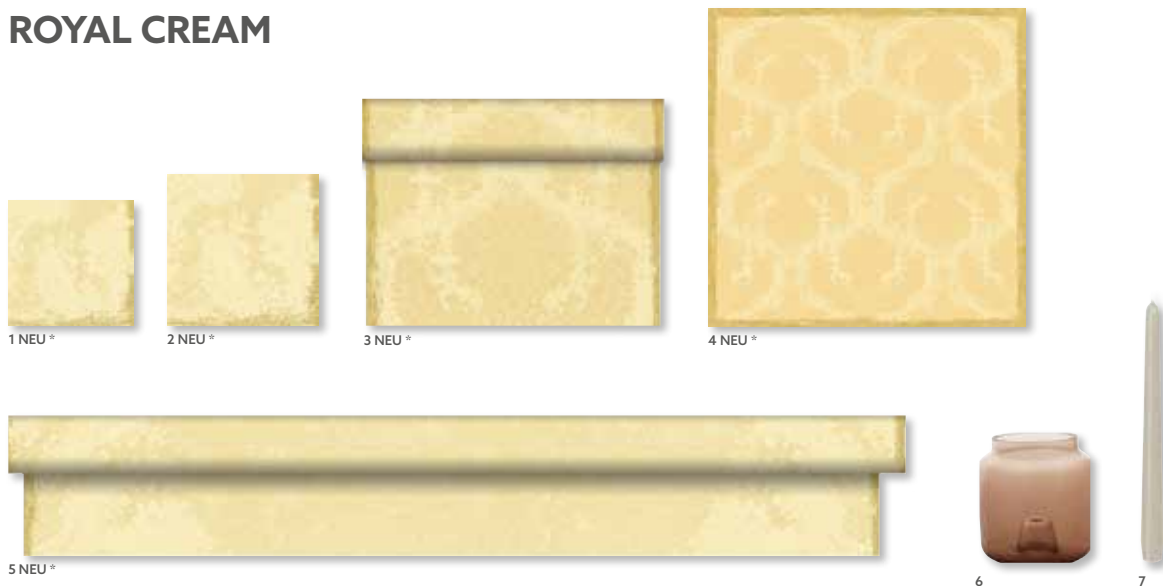

ROYAL CREAM