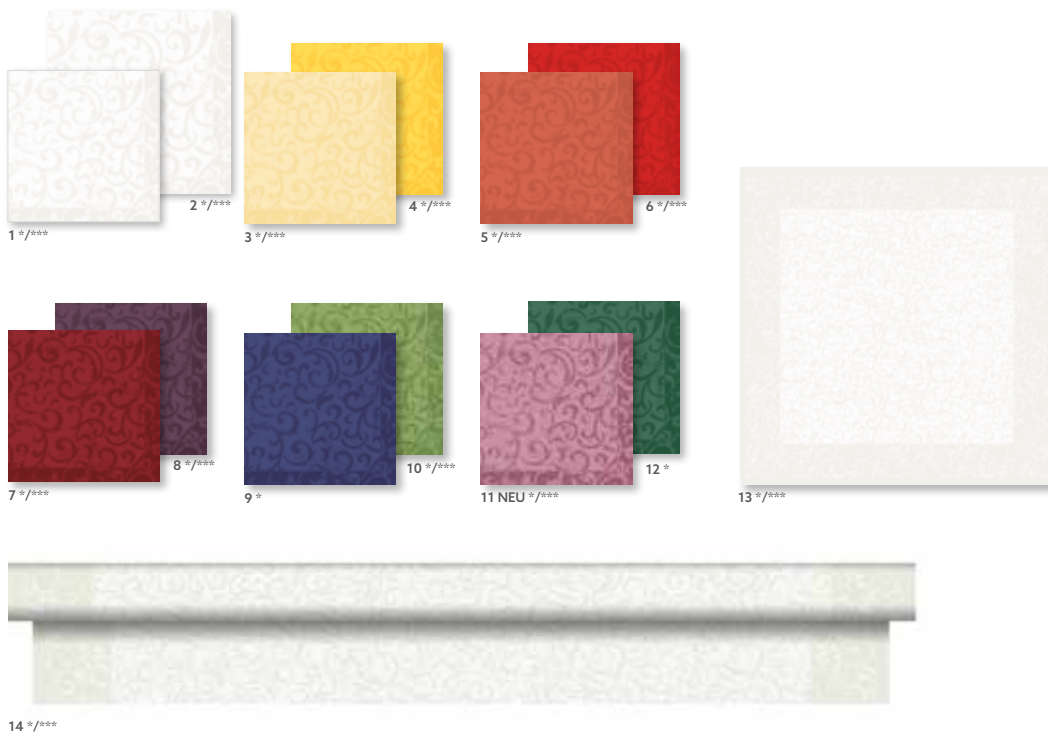

## SARALA

NR.	ARTNR.	BESCHREIBUNG	PACK
1	163254	Dunilin® Serviette, 40 x 40 cm, Sarala Weiß	12 x 50
2	163267	Dunilin® Serviette, 48 x 48 cm, Sarala Weiß	6 x 40
3	163292	Dunilin® Serviette, 40 x 40 cm, Sarala Cream	12 x 50
4	165604	Dunilin® Serviette, 40 x 40 cm, Sarala Gelb	12 x 50
5	166010	Dunilin® Serviette, 40 x 40 cm, Sarala Mandarin	12 x 50
6	163297	Dunilin® Serviette, 40 x 40 cm, Sarala Rot	12 x 50
7	163293	Dunilin® Serviette, 40 x 40 cm, Sarala Bordeaux	12 x 50