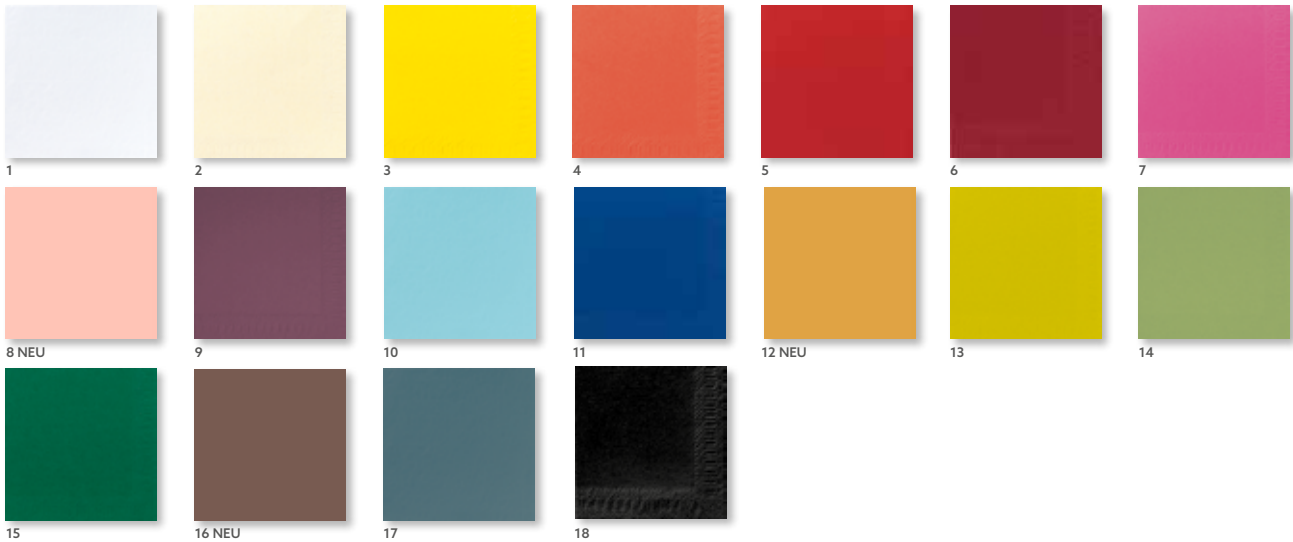

ZELLTUCH-SERVIETTEN, 40 X 40 CM

ZELLTUCH-SERVIETTEN

40 x 40 cm, 4-lagig, Uni

NR.	ARTNR.	BESCHREIBUNG				PACK
1	117778	Weiß	•	•	•	4 x 200
40 x 40 cm, 3-lagig, Uni						
1	213011	Weiß	•	•	•	4 x 250
	154606		•	•	•	10 x 50
2	213455	Cream	•	•	•	4 x 250
	162770		•	•	•	10 x 50
3	213325	Gelb	•	•	•	4 x 250
4	165551	Mandarin	•	•	•	4 x 250
5	213103	Rot	•	•	•	4 x 250
6	213127	Bordeaux	•	•	•	4 x 250
	154607		•	•	•	10 x 50
7	165557	Fuchsia	•	•	•	4 x 250

NR.	ARTNR.	BESCHREIBUNG				PACK
8	174174	Mellow Rose	•	•	•	4 x 250
9	165552	Plum	•	•	•	4 x 250
10	171548	Mint Blue	•	•	•	4 x 250
11	213547	Dunkelblau	•	•	•	4 x 250
12	174165	Honey	•	•	•	4 x 250
13	149079	Kiwi	•	•	•	4 x 250
	160476		•	•	•	10 x 50
14	165556	Herbal Green	•	•	•	4 x 250
15	213509	Jägergrün	•	•	•	4 x 250
16	174085	Chestnut	•	•	•	4 x 250
17	171556	Slate	•	•	•	4 x 250
18	156921	Schwarz	•	•	•	4 x 250

ZELLTUCH-SERVIETTEN

40 x 40 cm, 2-lagig, Uni

NR.	ARTNR.	BESCHREIBUNG				PACK
1	314060	Weiß	•	•	•	4 x 300