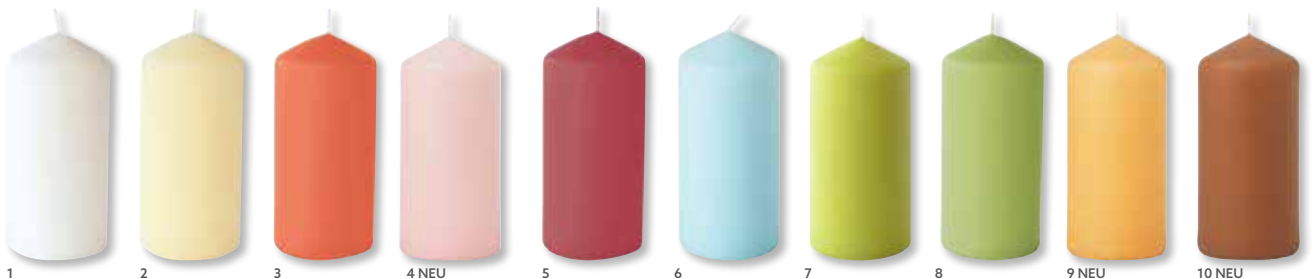

STUMPENKERZEN, MATT

1 2 3 4 NEU 5 6 7 8 9 NEU 10 NEU

STUMPENKERZEN MATT

150 x 70 mm, Pack: 2 x 6, 50 Std.

NR.	ARTNR.	BESCHREIBUNG
1	165652	Weiß
2	165653	Cream
3	165654	Mandarin
4	174437	Mellow Rose
5	165656	Bordeaux

NR.	ARTNR.	BESCHREIBUNG
6	171468	Mint Blue
7	168238	Kiwi
8	165657	Herbal Green
9	174436	Honey
10	174438	Chestnut

Samtig
matte Oberfläche!