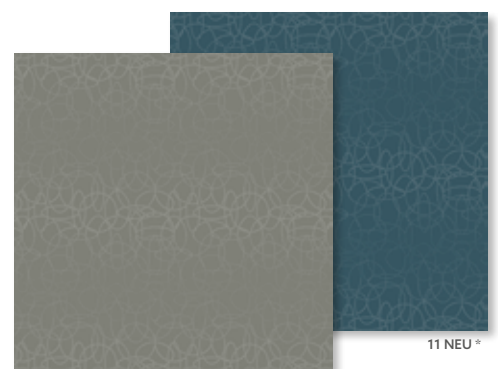

10 NEU *

11 NEU *