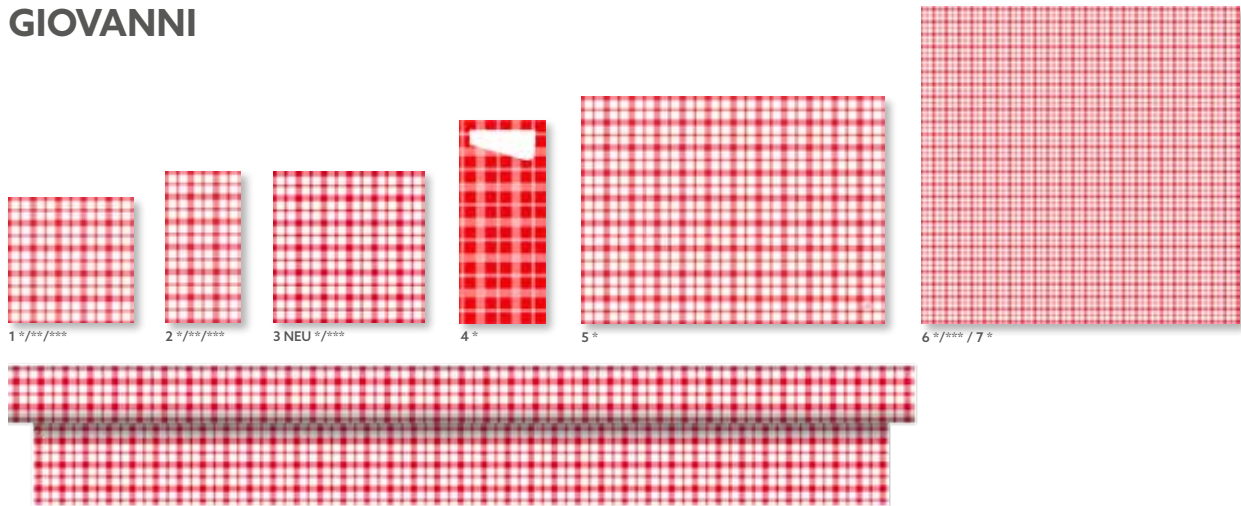

GIOVANNI

8 NEU

NR.	ARTNR.	BESCHREIBUNG	PACK	NR.	ARTNR.	BESCHREIBUNG	PACK
1	168130	Zelltuch-Serviette, 3-lagig, 33 x 33 cm	4 x 250	6	168178	Dunichel® Mitteldecke, 84 x 84 cm	1 x 100¹
2	168196	Zelltuch-Serviette, 3-lagig, 40 x 40 cm, 1/8-Falz	4 x 250		168165	Dunichel® Mitteldecke, 84 x 84 cm	5 x 20
3	174262	Dunilin® Serviette, 40 x 40 cm	12 x 50	7	168313	Dunisilk®+ Mitteldecke, 84 x 84 cm	5 x 20
4	168423	Duni Sacchetto® Tissue, 8,5 x 19 cm, Weiße Serviette	5 x 100	8	175600	Dunichel® Rolle, 1,25 x 25 m	2 x 1
5	168296	Papier-Tischset, 30 x 40 cm	4 x 250				

Farblich kombinierbar mit

WEIß

ROT

JÄGERGRÜN