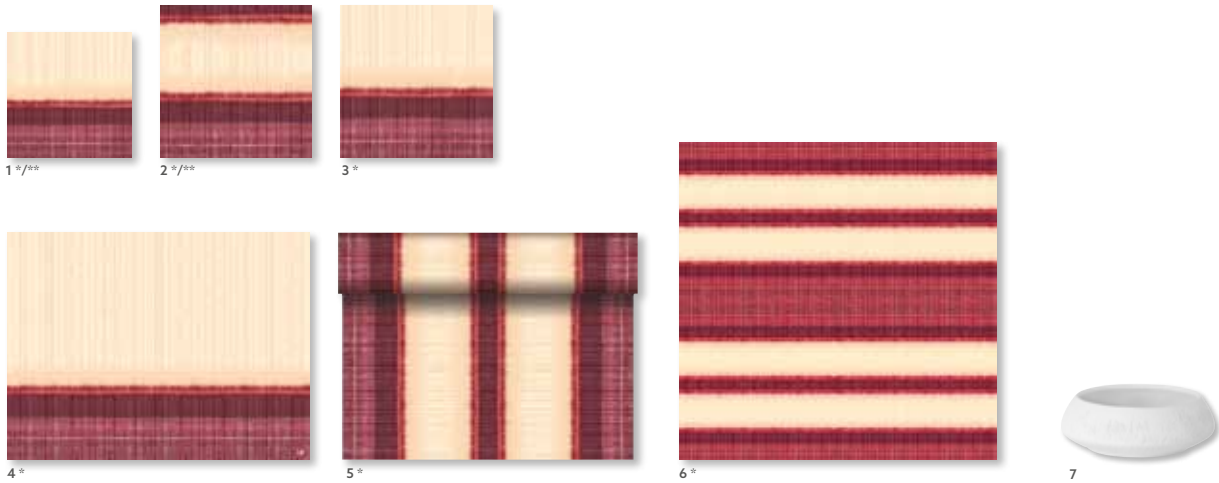

COMO BORDEAUX