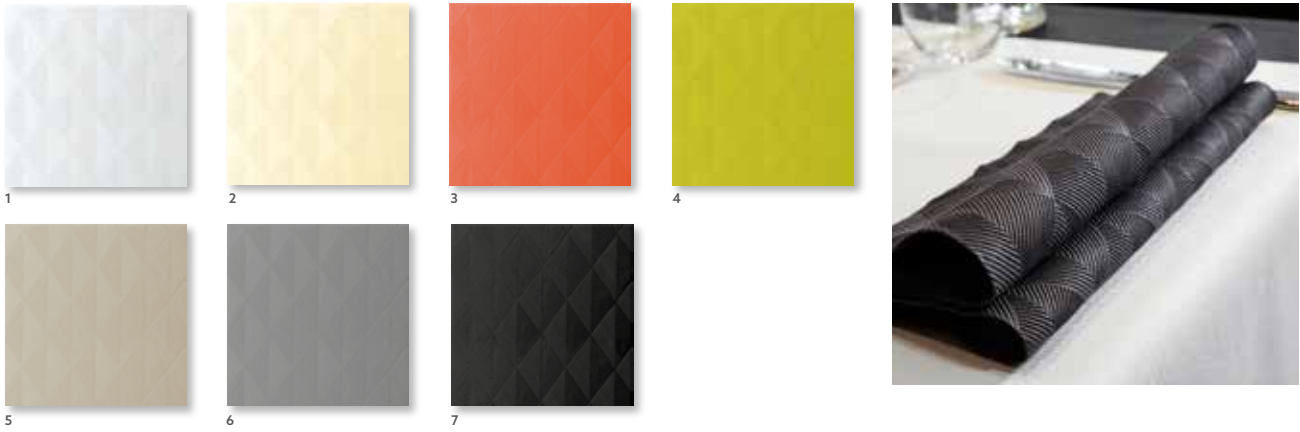

DUNI ELEGANCE® CRYSTAL, 48 X 48 CM