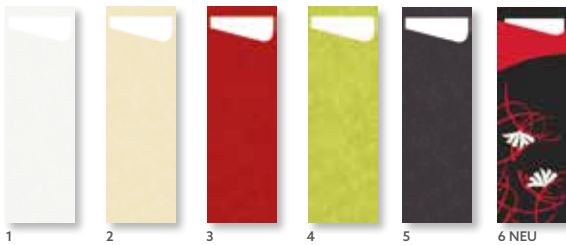

SACCHETTO®

Zeitersparnis beim Eindecken. Das praktische und hygienische Duni Sacchetto® spart effektiv Arbeitszeit, die besser gewinnbringend im Service für die Gäste eingesetzt werden kann. Die Tasche ist bereits mit einer Serviette befüllt, Sie brauchen nur noch das Besteck hinzuzufügen. Perfekt für draußen geeignet, die Serviette fliegt nicht weg.

DUNI SACCHETTO® SLIM DUNISOFT®, 7 X 23 CM

DUNI SACCHETTO® SLIM DUNISOFT® 7 x 23 cm, Uni

NR.	ARTNR.	BESCHREIBUNG					PACK
1	161701	Weiß, Weiße Serviette	•				4 x 60
2	161702	Cream, Weiße Serviette	•				4 x 60
3	161340	Rot, Weiße Serviette	•				4 x 60
4	161341	Kiwi, Weiße Serviette	•				4 x 60
5	161339	Schwarz, Weiße Serviette	•				4 x 60
7 x 23 cm, Motiv							
6	174272	Asia, Weiße Serviette	•				4 x 60