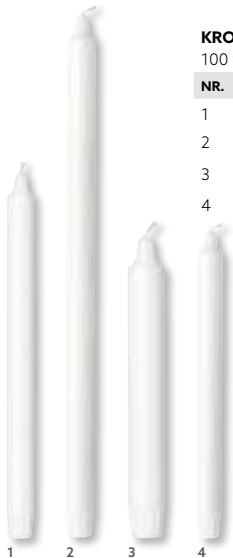

KRONENKERZEN STEARIN

KRONENKERZEN STEARIN

100 % Stearin

NR.	ARTNR.	BESCHREIBUNG	GRÖSSE (MM)	H	PACK
1	726	Weiß	250	9	4 x 30
2	163464	Weiß	350	13	8 x 10
3	619	Weiß, mit Wachskanal	200	6,5	5 x 30
4	134286	Weiß	200	6,5	5 x 30