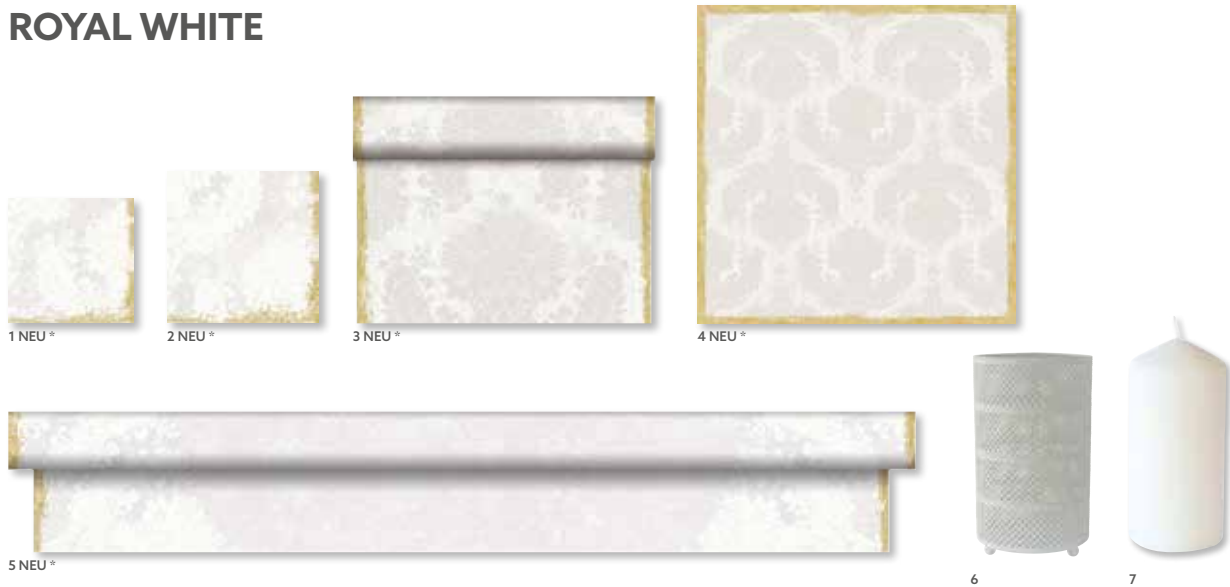

ROYAL WHITE