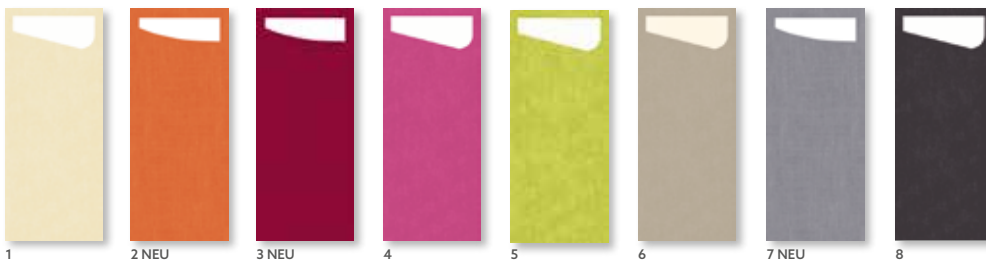

DUNI SACCHETTO® DUNISOFT®, 11,5 X 23 CM

DUNI SACCHETTO® SLIM DUNISOFT® 11,5 x 23 cm, Uni

NR.	ARTNR.	BESCHREIBUNG					PACK
1	171462	Cream, Weiße Serviette	•				4 x 60
2	173683	Mandarin, Weiße Serviette	•				4 x 60
3	173681	Bordeaux, Weiße Serviette	•				4 x 60
4	171461	Fuchsia, Weiße Serviette	•				4 x 60
5	171463	Kiwi, Weiße Serviette	•				4 x 60
6	171464	Greige, Serviette Cream	•				4 x 60
7	173682	Granite Grey, Weiße Serviette	•				4 x 60
8	171460	Schwarz, Weiße Serviette	•				4 x 60