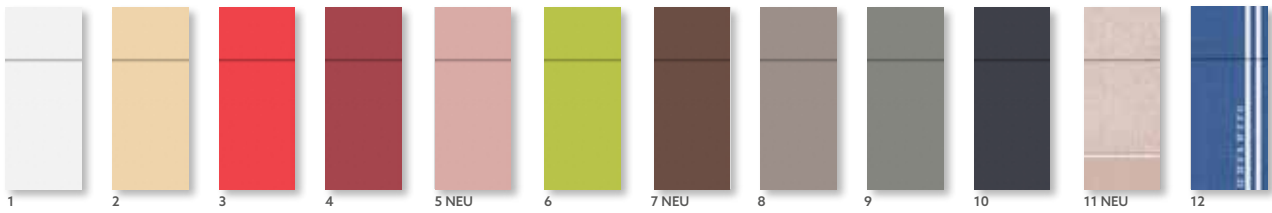

DUNILETTO®, 40 X 48 CM

DUNILETTO®

40 x 48 cm, Uni

NR.	ARTNR.	BESCHREIBUNG					PACK
1	153907	Weiß	•	•	•	•	4 x 50
2	153908	Cream	•	•	•	•	4 x 50
3	165503	Rot	•	•	•	•	4 x 50
4	156943	Bordeaux	•	•	•	•	4 x 50
5	174170	Mellow Rose	•	•	•	•	4 x 50

NR.	ARTNR.	BESCHREIBUNG					PACK
6	165504	Kiwi	•	•	•	•	4 x 50
7	174029	Chestnut	•	•	•	•	4 x 50
8	168375	Greige	•	•	•	•	4 x 50
9	156944	Granite Grey	•	•	•	•	4 x 50
10	153909	Schwarz	•	•	•	•	4 x 50

DUNILETTO®

40 x 48 cm, Motiv

NR.	ARTNR.	BESCHREIBUNG					PACK
11	174268	Lina Greige	•	•	•	•	4 x 50

NR.	ARTNR.	BESCHREIBUNG					PACK
12	171373	Santorini	•	•	•	•	4 x 50