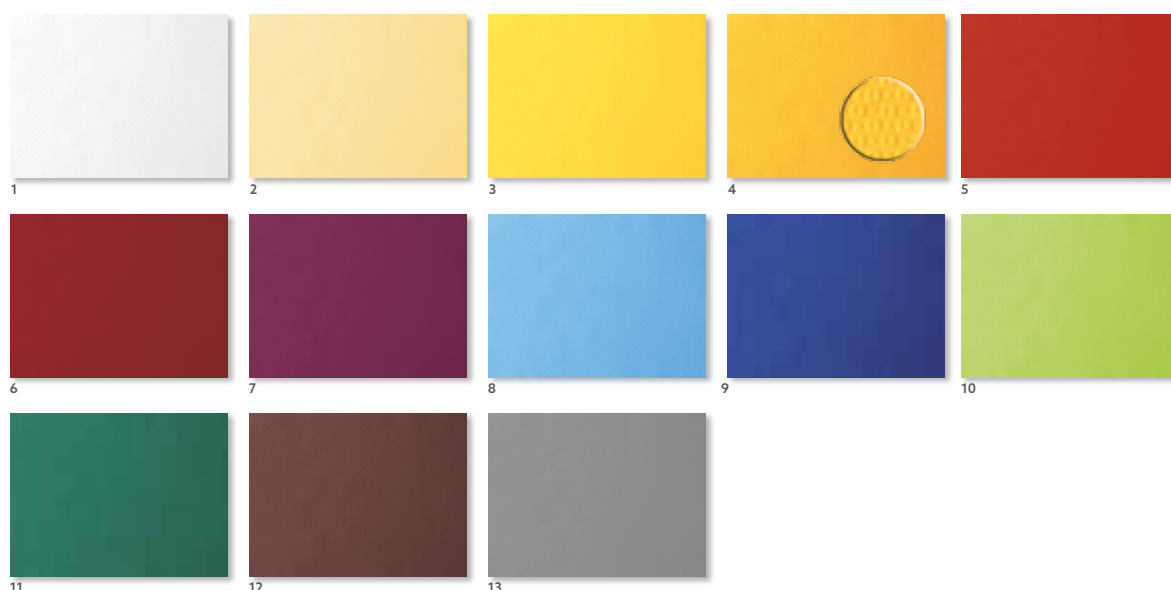

PAPIER-TISCHSET, 29 X 39 CM

30 x 40 cm, Motiv

NR.	ARTNR.	BESCHREIBUNG					PACK	NR.	ARTNR.	BESCHREIBUNG					PACK
1	108407	Weiß	•	•	•	•	5 X 500	8	161224	Hellblau	•	•	•	•	5 X 500
2	9121	Cream	•	•	•	•	5 X 500	9	108408	Dunkelblau	•	•	•	•	5 X 500
3	9122	Goldgelb	•	•	•	•	5 X 500	10	161223	Hellgrün	•	•	•	•	5 X 500
4	112353	Mandarin	•	•	•	•	5 X 500	11	344661	Jägergrün	•	•	•	•	5 X 500
5	9117	Rot	•	•	•	•	5 X 500	12	9127	Braun	•	•	•	•	5 X 500
6	108409	Bordeaux	•	•	•	•	5 X 500	13	161227	Granite grey	•	•	•	•	5 X 500
7	161226	Aubergine	•	•	•	•	5 X 500