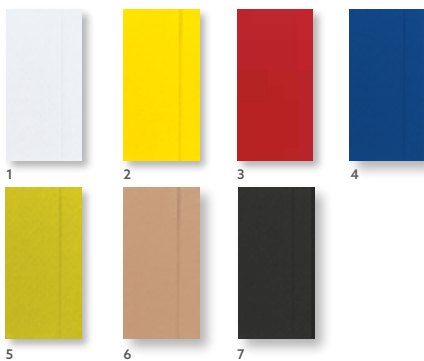

SPENDER-SERVIETTEN

1

2

3

4

5

6

7

SPENDER-SERVIETTEN

33 x 33 cm, 2-lagig, Uni

NR.	ARTNR.	BESCHREIBUNG					PACK
1	514156	Weiß					4 x 300
4	164038	Dunkelblau					4 x 300

SPENDER-SERVIETTEN

33 x 32 cm, 1-lagig, Uni

NR.	ARTNR.	BESCHREIBUNG					PACK
1	145815	Weiß					6 x 750
	135507						6 x 750
2	150090	Gelb					6 x 750
3	150099	Rot					6 x 750
4	150091	Dunkelblau					6 x 750
5	168517	Kiwi					6 x 750
6	168519	Nature					6 x 750
7	168518	Schwarz					6 x 750

8

SPENDER-SERVIETTEN

33 x 32 cm, 1-lagig, Motiv

NR.	ARTNR.	BESCHREIBUNG					PACK
8	168520	Izza					6 x 750