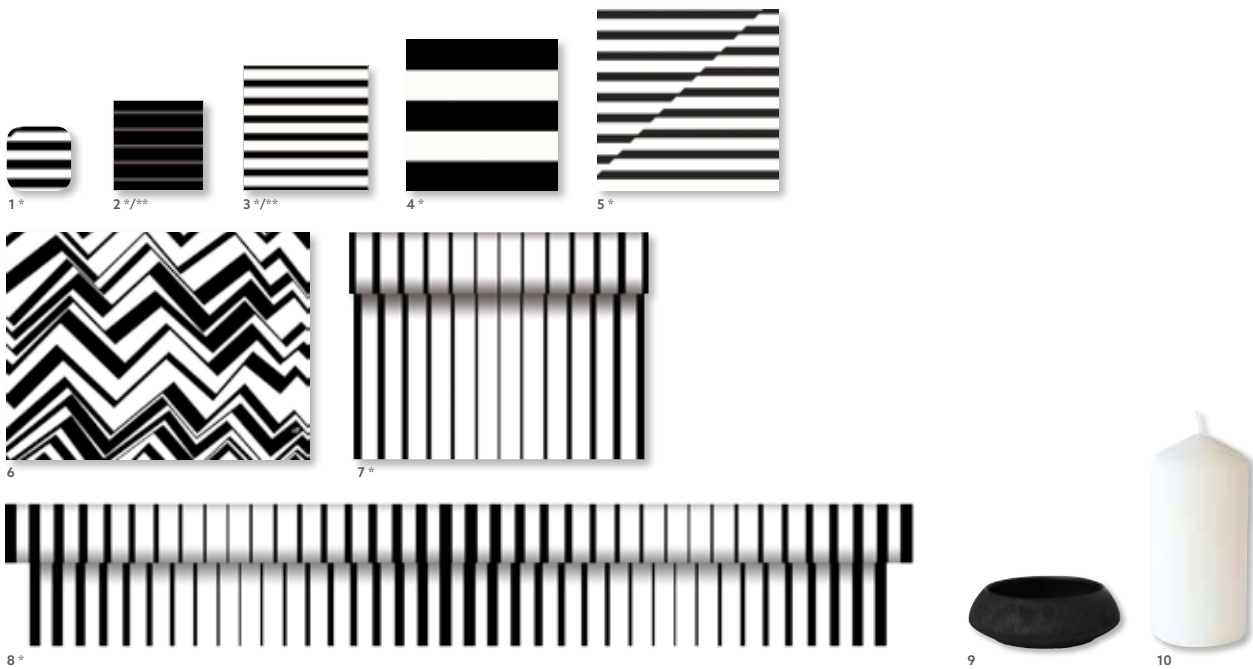

BLACK & WHITE

NR.	ARTNR.	BESCHREIBUNG	PACK	NR.	ARTNR.	BESCHREIBUNG	PACK
1	171315	Untersetzer, 8-lagig, 8,5 x 8,5 cm	8 x 250	5	171240	Dunilin® Serviette, 48 x 48 cm	6 x 40
2	171218	Zelltuch-Serviette, 3-lagig, 24 x 24 cm	20 x 50	6	171256	Papier-Tischset, 35 x 45 cm	4 x 250
3	171225	Zelltuch-Serviette, 3-lagig, 33 x 33 cm	4 x 250	7	171253	Dunichel® Tête-à-Tête-Tischläufer, 0,4 x 24 m	6 x 1
4	171219	Zelltuch-Serviette, 3-lagig, 33 x 33 cm	10 x 50	8	171314	Dunichel® Rolle, 1,2 x 10 m	6 x 1
4	171238	Dunilin® Serviette, 40 x 40 cm	12 x 50				
Passende Kerzen & Accessoires							
9	170287	Kerzenteller Mega, Schwarz, 70 x 85 mm Ø innen, Keramik	2 x 6	10	165652	Stumpenkerze Matt, Weiß, 150 x 70 mm, 50 Std.	2 x 6

Farblich kombinierbar mit

WEIß

ROT

SCHWARZ

* Diese Produkte sind FSC-zertifiziert

** Diese Produkte tragen das Nordic Ecolabel (Swan).

*** Diese Produkte sind kompostierbar