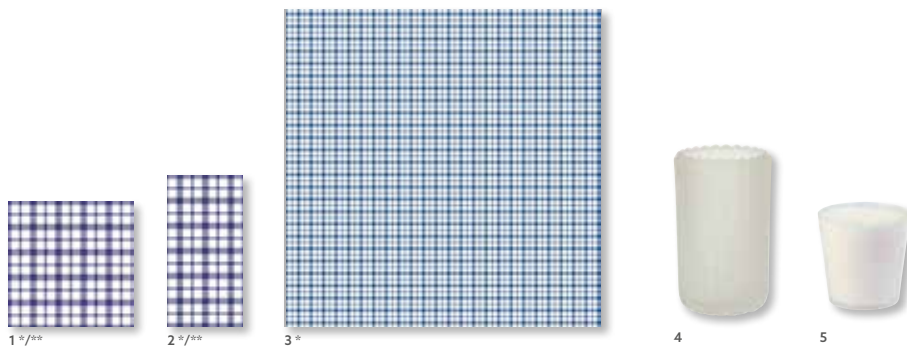

GIOVANNI BLUE

NR.	ARTNR.	BESCHREIBUNG	PACK	NR.	ARTNR.	BESCHREIBUNG	PACK
1	171448	Zelltuch-Serviette, 3-lagig, 33 x 33 cm	4 x 250	3	171248	Dunichel® Mitteldecke, 84 x 84 cm	5 x 20
	171502	Zelltuch-Serviette, 3-lagig, 33 x 33 cm	10 x 50		171250	Dunichel® Mitteldecke, 84 x 84 cm	1 x 100¹
2	171233	Zelltuch-Serviette, 3-lagig, 40 x 40 cm, 1/8-Falz	4 x 250		171261	Dunisilk®+ Mitteldecke, 84 x 84 cm	5 x 20

Passende Kerzen & Accessoires

4	165674	Kerzenhalter Patio, Frosted Weiß, 125 x 75 mm Ø innen	2 x 6	5	153869	Switch & Shine Nachfüller, Weiß, 65 x 65 mm, 30 Std.	2 x 6

Farblich kombinierbar mit

ROT

WEIß

DUNKELBLAU