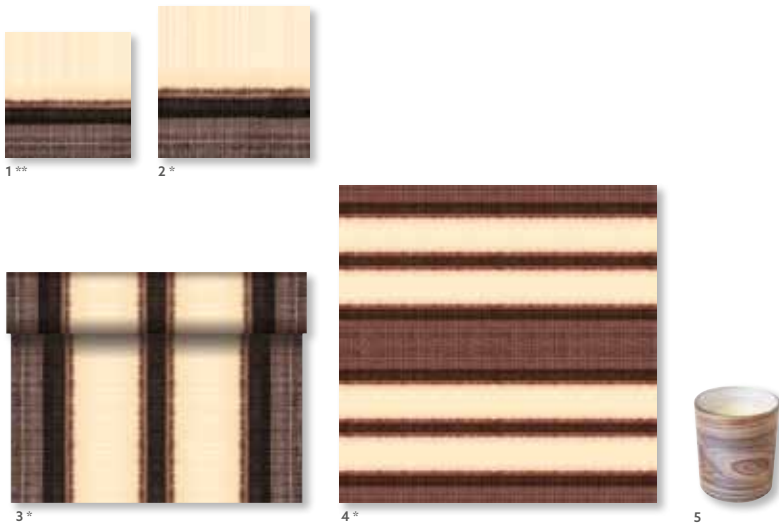

COMO BORDEAUX

NR.	ARTNR.	BESCHREIBUNG	PACK
1	171363	Zelltuch-Serviette, 3-lagig, 33 x 33 cm	4 x 250
2	171365	Zelltuch-Serviette, 3-lagig, 40 x 40 cm	4 x 250
	171366	Klassik-Serviette, 4-lagig, 40 x 40 cm	6 x 50
3	171370	Dunilin® Serviette, 40 x 40 cm	12 x 50

Passende Kerzen & Accessoires

7	170288	Kerzenteller Mega, Weiß, 70 x 85 mm Ø innen, Keramik	2 x 6

NR.	ARTNR.	BESCHREIBUNG	PACK
4	171392	Dunichel® Tischset, 30 x 40 cm	5 x 100
5	171388	Dunichel® Tête-à-Tête-Tischläufer, 0,4 x 24 m	6 x 1
6	171378	Dunichel® Mitteldecke, 84 x 84 cm	5 x 20
	171382	Dunichel® Mitteldecke, 84 x 84 cm	1 x 100¹

Farblich kombinierbar mit

COMO BROWN

NR.	ARTNR.	BESCHREIBUNG	PACK
1	171364	Zelltuch-Serviette, 3-lagig, 33 x 33 cm	4 x 250
	171359	Zelltuch-Serviette, 3-lagig, 33 x 33 cm	10 x 50
2	171371	Dunilin® Serviette, 40 x 40 cm	12 x 50

Passende Kerzen & Accessoires

5	171474	Kerzenglas Switch & Shine Komplettsset Wood, 85 x 80 mm, 30 Std.	4 x 3

NR.	ARTNR.	BESCHREIBUNG	PACK
3	171389	Dunichel® Tête-à-Tête-Tischläufer, 0,4 x 24 m	6 x 1
4	171379	Dunichel® Mitteldecke, 84 x 84 cm	5 x 20
	171383	Dunichel® Mitteldecke, 84 x 84 cm	1 x 100¹

Farblich kombinierbar mit