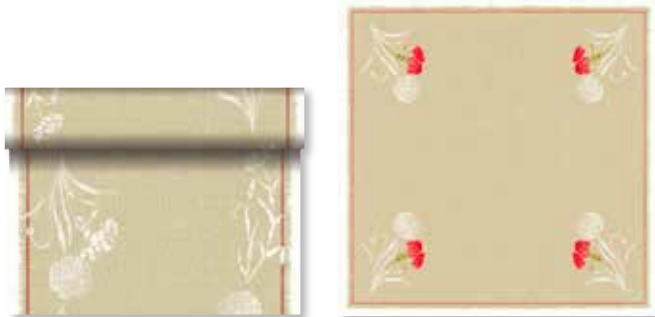

4 *

5 *

6

7

NR.	ARTNR.	BESCHREIBUNG	PACK
1	171223	Zelltuch-Serviette, 3-lagig, 33 x 33 cm	4 x 250
2	171229	Zelltuch-Serviette, 3-lagig, 40 x 40 cm	4 x 250
	171234	Klassik-Serviette, 4-lagig, 40 x 40 cm	6 x 50
3	171236	Dunilin® Serviette, 40 x 40 cm	12 x 50

Passende Kerzen & Accessoires

6	171485	Kerzenhalter Mabel, Weiß, 75 x 100 mm, Metall	2 x 6	7	153869	Switch & Shine Nachfüller, Weiß, 65 x 65 mm, 30 Std.	2 x 6

Farblich kombinierbar mit

ROT

WEIß

BORDEAUX