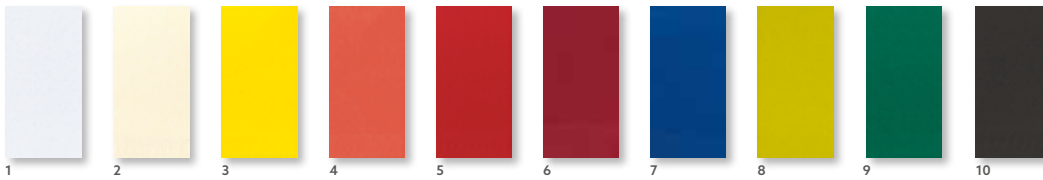

ZELTUCH-SERVIETTEN, 1/8-FALZ

ZELTUCH-SERVIETTEN

40 x 40 cm, 1/8-Falz, 3-lagig, Uni

NR.	ARTNR.	BESCHREIBUNG					PACK
1	213028	Weiß	•	•	•	•	4 x 250
2	213462	Cream	•	•	•	•	4 x 250
3	307642	Gelb	•	•	•	•	4 x 250
4	165560	Mandarin	•	•	•	•	4 x 250
5	213110	Rot	•	•	•	•	4 x 250

NR.	ARTNR.	BESCHREIBUNG					PACK
6	213134	Bordeaux	•	•	•	•	4 x 250
7	180454	Dunkelblau	•	•	•	•	4 x 250
8	163582	Kiwi	•	•	•	•	4 x 250
9	213523	Jägergrün	•	•	•	•	4 x 250
10	163583	Schwarz	•	•	•	•	4 x 250

ZELTUCH-SERVIETTEN

33 x 33 cm, 1/8-Falz, 3-lagig, Uni

NR.	ARTNR.	BESCHREIBUNG					PACK
1	211031	Weiß	•	•	•	•	4 x 250
2	127383	Cream	•	•	•	•	4 x 250
3	211574	Gelb	•	•	•	•	4 x 250
4	165558	Mandarin	•	•	•	•	4 x 250
5	211116	Rot	•	•	•	•	4 x 250

NR.	ARTNR.	BESCHREIBUNG					PACK
6	211086	Bordeaux	•	•	•	•	4 x 250
7	211567	Dunkelblau	•	•	•	•	4 x 250
8	151818	Kiwi	•	•	•	•	4 x 250
9	211499	Jägergrün	•	•	•	•	4 x 250
10	165559	Schwarz	•	•	•	•	4 x 250

ZELTUCH-SERVIETTEN

33 x 33 cm, 1/8-Falz, 2-lagig, Uni

NR.	ARTNR.	BESCHREIBUNG					PACK
1	214018	Weiß	•	•	•	•	4 x 300

ZELTUCH-SERVIETTEN

36 x 36 cm, 1/8-Falz, 3-lagig, Uni

NR.	ARTNR.	BESCHREIBUNG					PACK
1	211024	Weiß	•	•	•	•	4 x 250

ZELTUCH-SERVIETTEN

33 x 33 cm, 1/8-Falz, 1-lagig, Uni

NR.	ARTNR.	BESCHREIBUNG					PACK
1	319034	Weiß	•	•	•	•	8 x 500
	215053	Weiß	•	•	•	•	4 x 500

ZELTUCH-SERVIETTEN

36 x 36 cm, 2-lagig, Uni

NR.	ARTNR.	BESCHREIBUNG					PACK
1	214025	Weiß, 1/8-Buchfalz	•	•	•	•	4 x 300