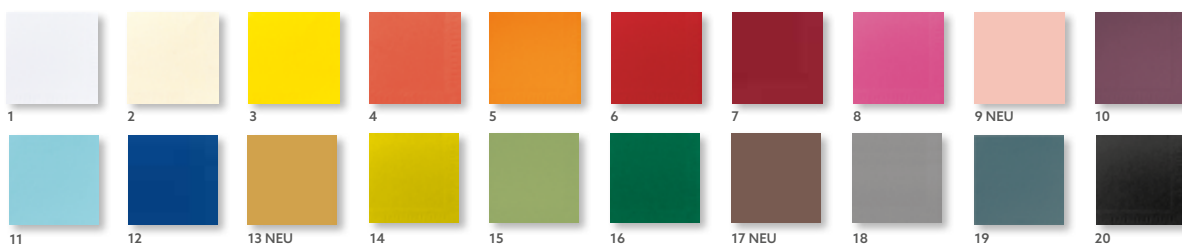

ZELTUCH-SERVIETTEN, 24 X 24 CM

ZELTUCH-SERVIETTEN 24 x 24 cm, 3-lagig, Uni

NR.	ARTNR.	BESCHREIBUNG				PACK	NR.	ARTNR.	BESCHREIBUNG				PACK
1	168413	Weiß	•	•	•	8 x 250	11	171550	Mint Blue	•	•	•	8 x 250
2	168419	Cream	•	•	•	8 x 250	12	168418	Dunkelblau	•	•	•	8 x 250
3	168416	Gelb	•	•	•	8 x 250	13	174162	Honey	•	•	•	8 x 250
4	168404	Mandarin	•	•	•	8 x 250	14	168398	Kiwi	•	•	•	8 x 250
5	168411	Orange	•	•	•	8 x 250	15	168406	Herbal Green	•	•	•	8 x 250
6	168414	Rot	•	•	•	8 x 250	16	168417	Jägergrün	•	•	•	8 x 250
7	168415	Bordeaux	•	•	•	8 x 250	17	174030	Chestnut	•	•	•	8 x 250
8	168408	Fuchsia	•	•	•	8 x 250	18	168402	Granite Grey	•	•	•	8 x 250
9	174171	Mellow Rose	•	•	•	8 x 250	19	171558	Slate	•	•	•	8 x 250
10	168410	Plum	•	•	•	8 x 250	20	168399	Schwarz	•	•	•	8 x 250

ZELTUCH-SERVIETTEN 24 x 24 cm, 2-lagig, Uni

NR.	ARTNR.	BESCHREIBUNG				PACK
1	168396	Weiß	•	•	•	8 x 300