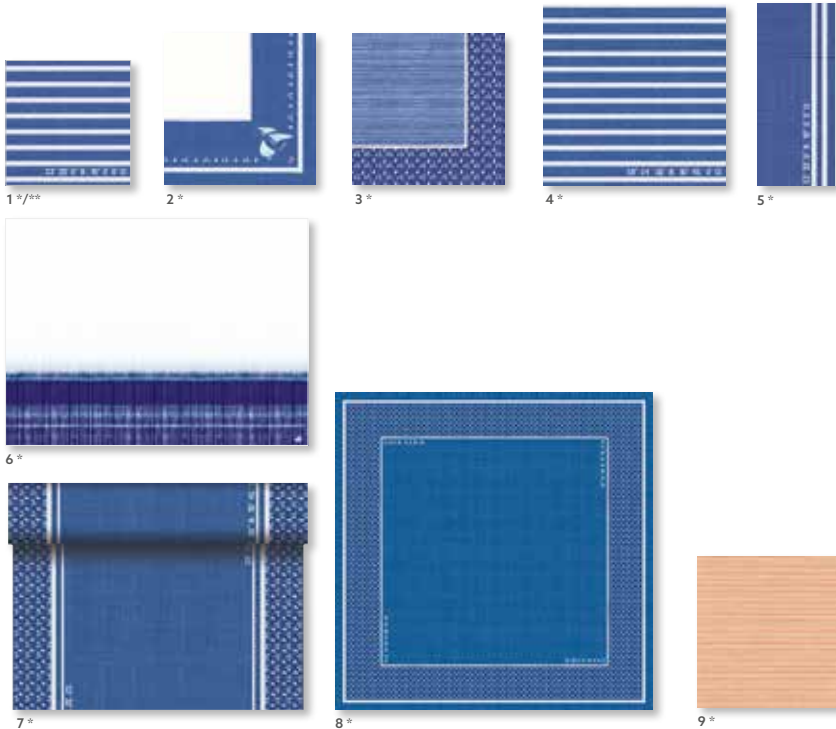

SANTORINI

NR.	ARTNR.	BESCHREIBUNG	PACK	NR.	ARTNR.	BESCHREIBUNG	PACK
1	171362	Zelltuch-Serviette, 3-lagig, 33 x 33 cm	4 x 250	6	171390	Dunicel® Tischset, 30 x 40 cm	5 x 100
	171358	Zelltuch-Serviette, 3-lagig, 33 x 33 cm	10 x 50		171393	Papier-Tischset, 35 x 45 cm	4 x 250
2	171509	Klassik-Serviette, 4-lagig, 40 x 40 cm	6 x 50	7	171385	Dunicel® Tête-à-Tête-Tischläufer, 0,4 x 24 m	6 x 1
3	171368	Dunilin® Serviette, 40 x 40 cm	12 x 50	8	171377	Dunicel® Mitteldecke, 84 x 84 cm	5 x 20
4	171372	Dunilin® Serviette, 48 x 48 cm	6 x 40		171381	Dunicel® Mitteldecke, 84 x 84 cm	1 x 100¹
5	171373	Duniletto®, 40 x 48 cm	4 x 50		171398	Dunisilk®+ Mitteldecke, 84 x 84 cm	5 x 20
9	171449	Dunilin® Serviette, Le Bistro mandarin, 40 x 40 cm	12 x 50				

Passende Kerzen & Accessoires

Farblich kombinierbar mit

MINT BLAU

WEIß

DUNKELBLAU

¹ Nur in Deutschland erhältlich

* Diese Produkte sind FSC-zertifiziert

** Diese Produkte tragen das Nordic Ecolabel (Swan).

*** Diese Produkte sind kompostierbar