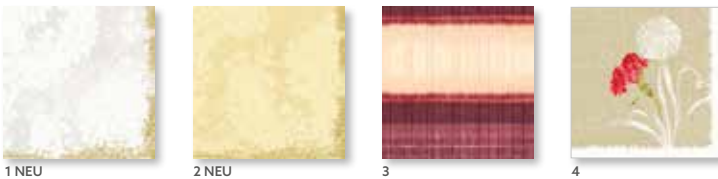

ZELLTUCH-SERVIETTEN, 40 X 40 CM

5 NEU

ZELLTUCH-SERVIETTEN

40 x 40 cm, 3-lagig, Motiv

NR.	ARTNR.	BESCHREIBUNG				PACK
1	174225	Royal White	•	•	•	4 x 250
2	174226	Royal Cream	•	•	•	4 x 250
3	171365	Como Bordeaux	•	•	•	4 x 250
4	171229	Almeria	•	•	•	4 x 250
5	174227	Royal Mandarin	•	•	•	4 x 250

SERVIETTEN-SPENDER

1

SERVIETTEN-SPENDER AUS METALL

Für Servietten 40 x 40 cm, 1/4 -Falz

NR.	ARTNR.	BESCHREIBUNG				PACK
1	164406	Servietten-Spender aus Metall	•	•	•	1 x 1