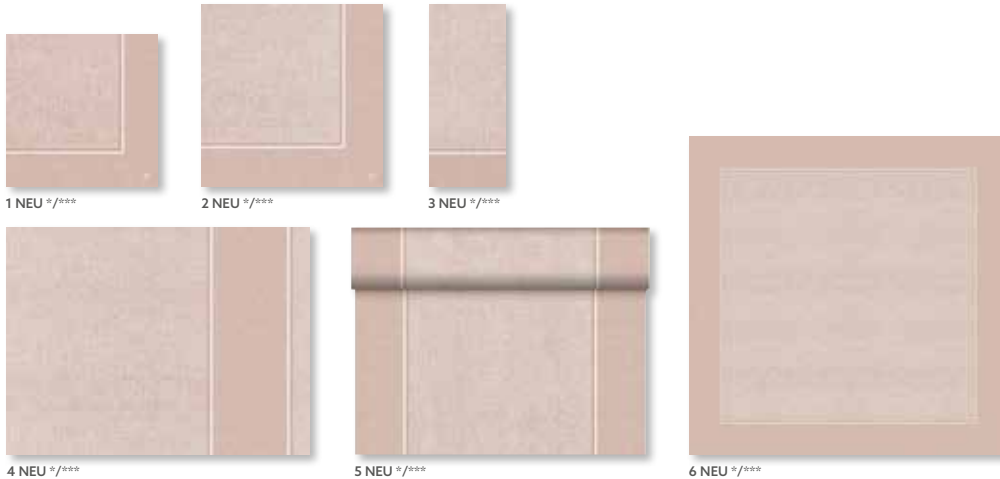

LINA GREIGE

1 NEU */***

2 NEU */***

3 NEU */***

4 NEU */***

5 NEU */***

6 NEU */***