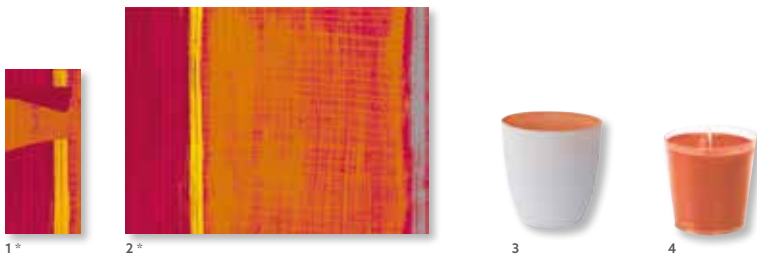

GUSTAV

NR.	ARTNR.	BESCHREIBUNG	PACK
1	156823	Duni Sacchetto® Tissue, 8,5 x 19 cm, Serviette Bordeaux	5 x 100

NR.	ARTNR.	BESCHREIBUNG	PACK
2	156878	Papier-Tischset, 30 x 40 cm	4 x 250

Passende Kerzen & Accessoires

3	168264	Kerzenhalter Poppie, Weiß/Soft Mandarin, 90 x 85 mm	2 x 6	4	165666	Switch & Shine Nachfüller, Mandarin, 65 x 65 mm, 30 Std.	2 x 6

Farblich kombinierbar mit

BAMBOO

NR.	ARTNR.	BESCHREIBUNG	PACK
1	148974	Duni Sacchetto® Tissue, 8,5 x 19 cm, Serviette Cream	5 x 100

NR.	ARTNR.	BESCHREIBUNG	PACK
2	148950	Papier-Tischset, 30 x 40 cm	4 x 250

Passende Kerzen & Accessoires

3	174415	Kerzenhalter Ice, Weiß, 120 x 75 mm Ø innen, Glas	2 x 4	4	153869	Switch & Shine Nachfüller, Weiß, 65 x 65 mm, 30 Std.	2 x 6

Farblich kombinierbar mit

CRACKLE

NR.	ARTNR.	BESCHREIBUNG	PACK
1	174270	Duni Sacchetto® Tissue, 8,5 x 19 cm, Weiße Serviette	5 x 100

NR.	ARTNR.	BESCHREIBUNG	PACK
2	174362	Papier-Tischset, 30 x 40 cm	4 x 250

Passende Kerzen & Accessoires

3	171485	Kerzenhalter Mabel, Weiß, 75 x 100 mm, Metall	2 x 6	4	153869	Switch & Shine Nachfüller, Weiß, 65 x 65 mm, 30 Std.	2 x 6

Farblich kombinierbar mit