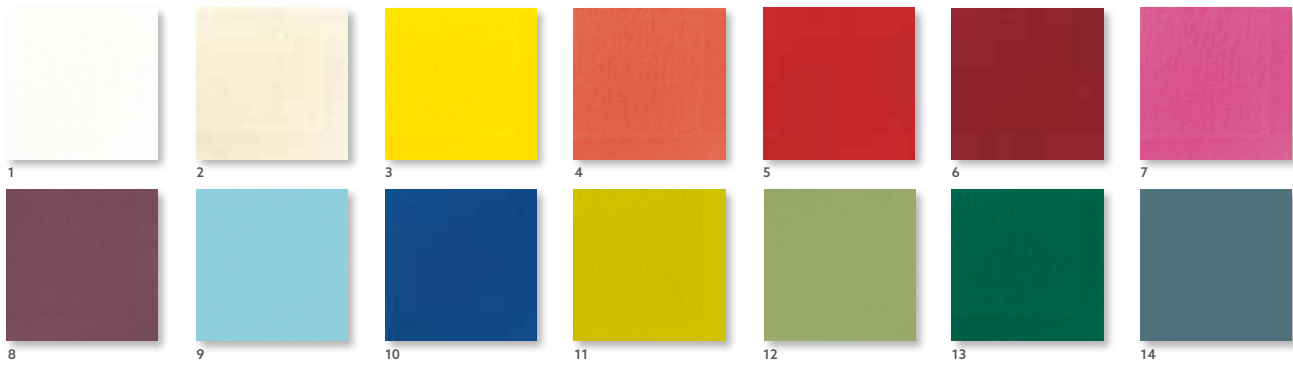

KLASSIK-SERVIETTEN, 4-LAGIG, 40 X 40 CM