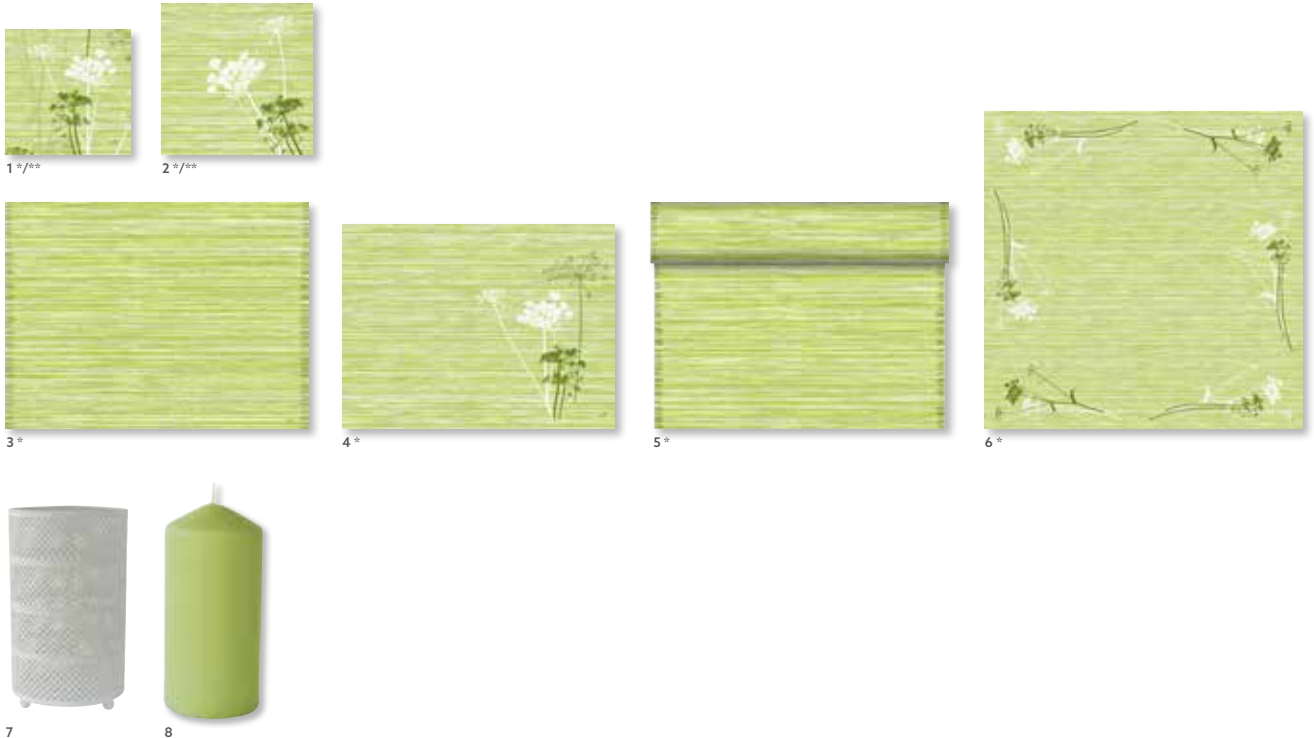

## ACHILLEA GREEN

NR.	ARTNR.	BESCHREIBUNG	PACK
1	<b>168128</b>	Zelltuch-Serviette, 3-lagig, 33 x 33 cm	4 x 250
2	<b>168129</b>	Zelltuch-Serviette, 3-lagig, 33 x 33 cm	10 x 50
	<b>168129</b>	Dunilin® Serviette, 40 x 40 cm	12 x 50
	<b>168221</b>	Klassik-Serviette, 4-lagig, 40 x 40 cm	6 x 50
3	<b>168289</b>	Papier-Tischset, 35 x 45 cm	4 x 250