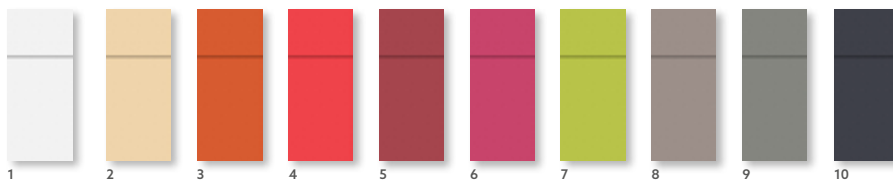

DUNILETTO®, 40 X 33 CM

DUNILETTO® SLIM

40 x 33 cm, Uni

NR.	ARTNR.	BESCHREIBUNG					PACK
1	157466	Weiß	•	•	•	•	4 x 65
2	157465	Cream	•	•	•	•	4 x 65
3	165505	Mandarin	•	•	•	•	4 x 65
4	164664	Rot	•	•	•	•	4 x 65
5	164660	Bordeaux	•	•	•	•	4 x 65

NR.	ARTNR.	BESCHREIBUNG					PACK
6	168443	Fuchsia	•	•	•	•	4 x 65
7	165083	Kiwi	•	•	•	•	4 x 65
8	168445	Greige	•	•	•	•	4 x 65
9	164662	Granite Grey	•	•	•	•	4 x 65
10	157464	Schwarz	•	•	•	•	4 x 65