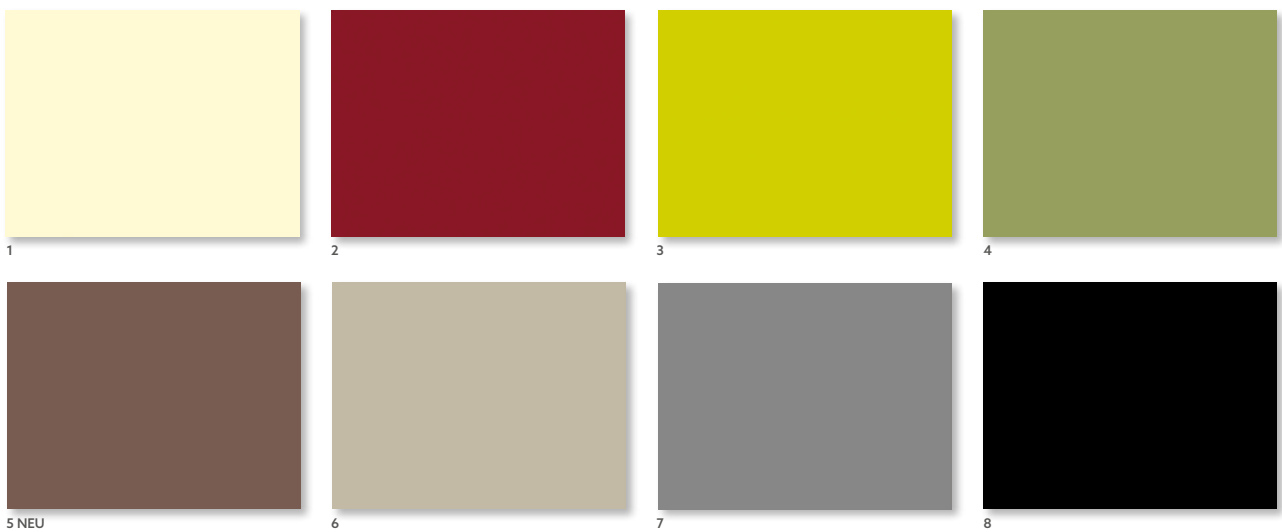

PAPIER-TISCHSETS, 35 X 45 CM

35 x 45 cm, 80gr, Uni

NR.	ARTNR.	BESCHREIBUNG		PACK
1	151834	Cream	•	4 x 250
2	151838	Bordeaux	•	4 x 250
3	151842	Kiwi	•	4 x 250
4	165468	Herbal Green	•	4 x 250

NR.	ARTNR.	BESCHREIBUNG		PACK
5	174581	Chestnut	•	4 x 250
6	168374	Greige	•	4 x 250
7	156977	Granite Grey	•	4 x 250
8	151844	Schwarz	•	4 x 250