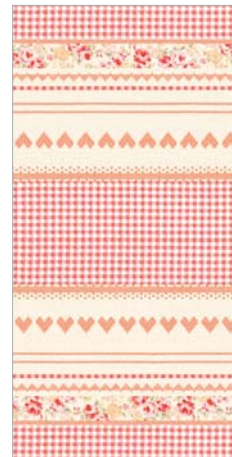

TISSUE  
SERVIETTE/NAPKIN  
40 x 40 cm

72435

*Linclass*  
TISCHSET/PLACE MAT  
40 x 30 cm

72454

*Linclass*  
TISCHLÄUFER/  
TABLE RUNNER  
40 cm x 24 m

72326

*Linclass*  
TISCHDECKE/TABLE CLOTH  
80 x 80 cm